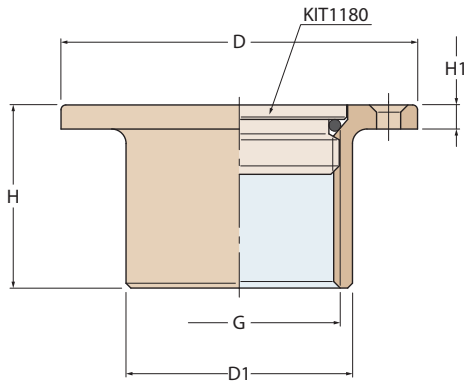

## 1182C

Pump out  
Pump out

FILETTATURE / THREAD:  
G = ISO 228/1 (BS 2779)

<b>1182C</b>	■
<b>1182L</b>	■
Weight (gr)	1040
H	120
H1	6
H2	31
H3	44
D	100
D1	51
D2	60
d	30
P	38
<b>G</b>	<b>1"1/2</b>

Ottone cromato  
Chromium-plated brass ■

## 1180

Tappo imbarco  
Deck filler

FILETTATURE / THREAD:  
G = ISO 228/1 (BS 2779)

<b>1180</b>	■	■	■	■	■	■	■
Weight (gr)	340	525	550	990	1315	1800	2700
H	38	43	43	45	51	52	57
H1	5	5.5	5.5	6	6.5	6.5	7
D	71	79	87	106	131	146	174
D1	42	50	55	69	83	100	114
<b>G</b>	<b>1"</b>	<b>1"1/4</b>	<b>1"1/2</b>	<b>2"</b>	<b>2"1/2</b>	<b>3"</b>	<b>3"1/2</b>