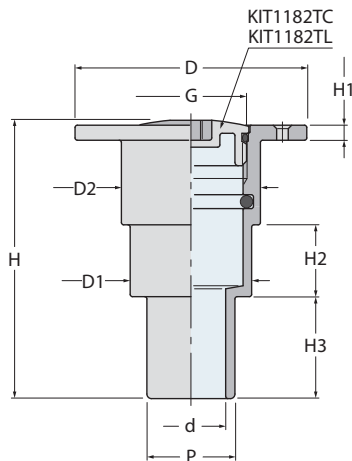

# tappi imbarco e tappi scarico deck fillers and pump-out

## 1182C

Pump out  
Pump out

FILETTATURE / THREAD:  
G = ISO 228/1 (BS 2779)

<b>1182C</b>	■
<b>1182L</b>	■
Weight (gr)	1040
H	120
H1	6
H2	31
H3	44
D	100
D1	51
D2	60
d	30
P	38
<b>G</b>	<b>1"1/2</b>

Ottone cromato  
Chromium-plated brass ■

## 1180

Tappo imbarco  
Deck filler

FILETTATURE / THREAD:  
G = ISO 228/1 (BS 2779)

<b>1180</b>	■	■	■	■	■	■	■
Weight (gr)	340	525	550	990	1315	1800	2700
H	38	43	43	45	51	52	57
H1	5	5.5	5.5	6	6.5	6.5	7
D	71	79	87	106	131	146	174
D1	42	50	55	69	83	100	114
<b>G</b>	<b>1"</b>	<b>1"1/4</b>	<b>1"1/2</b>	<b>2"</b>	<b>2"1/2</b>	<b>3"</b>	<b>3"1/2</b>