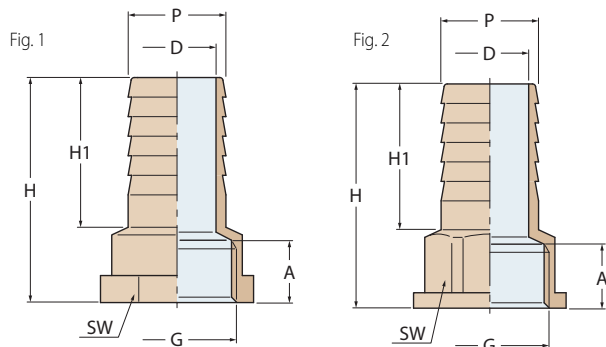

**0550B**

**Prolunga M-F**  
Extension M-F

FILETTATURE / THREAD:  
G - G1 = EN 10226/1 (BS 21)

0550B	10	15	20	25	30	40	50	80
Weight (gr)	40	50	60	75	90	110	140	210
SW	12	12	12	12	12	12	12	12
D	27	27	27	27	27	27	27	27
A1	10	10	10	10	10	10	10	10
A	6.5	11.5	15	15	15	15	15	15
<b>H</b>	<b>10</b>	<b>15</b>	<b>20</b>	<b>25</b>	<b>30</b>	<b>40</b>	<b>50</b>	<b>80</b>
<b>G - G1</b>	<b>1/2"</b>	<b>1/2"</b>	<b>1/2"</b>	<b>1/2"</b>	<b>1/2"</b>	<b>1/2"</b>	<b>1/2"</b>	<b>1/2"</b>

0550B	50	65	80	90	110	135	170	195	160	200	250
Weight (gr)	50	65	80	90	110	135	170	195	160	200	250
SW	17	17	17	17	17	17	17	22	22	22	22
D	32	32	32	32	32	32	32	40	40	40	40
A1	11	11	11	11	11	11	11	13	13	13	13
A	7	11.5	15	15	15	15	15	15	15	15	15
<b>H</b>	<b>10</b>	<b>15</b>	<b>20</b>	<b>25</b>	<b>30</b>	<b>40</b>	<b>50</b>	<b>25</b>	<b>30</b>	<b>40</b>	<b>50</b>
<b>G - G1</b>	<b>3/4"</b>	<b>3/4"</b>	<b>3/4"</b>	<b>3/4"</b>	<b>3/4"</b>	<b>3/4"</b>	<b>3/4"</b>	<b>1"</b>	<b>1"</b>	<b>1"</b>	<b>1"</b>

Bronzo  
Bronze

**1005B**

**Portagomma femmina**  
Hose connector F

**Omologato RINA**  
RINA validated

**Conforme alla norma**  
Compliant with  
**UNI EN ISO 9093-1**

FILETTATURE / THREAD:  
G = EN 10226/1 (BS 21)

1005B	1	1	2	2	2
<b>Fig.</b>	<b>1</b>	<b>1</b>	<b>2</b>	<b>2</b>	<b>2</b>
Weight (gr)	35	60	85	120	135
SW	25	25	30	38	38
H	44	46	54	55	55
H1	30	32	38	38	38
A	12	12	13	14	14
F	9.5	15	20	20	25
<b>P</b>	<b>13</b>	<b>20</b>	<b>25</b>	<b>25</b>	<b>30</b>
<b>G</b>	<b>1/2"</b>	<b>1/2"</b>	<b>3/4"</b>	<b>1"</b>	<b>1"</b>