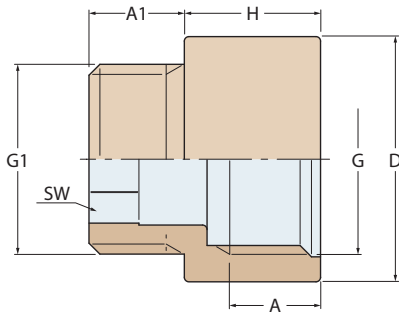

**0550B**

**Prolunga M-F**  
Extension M-F

FILETTATURE / THREAD:  
G - G1 = EN 10226/1 (BS 21)

0550B	10	15	20	25	30	40	50	80
Weight (gr)	40	50	60	75	90	110	140	210
SW	12	12	12	12	12	12	12	12
D	27	27	27	27	27	27	27	27
A1	10	10	10	10	10	10	10	10
A	6.5	11.5	15	15	15	15	15	15
<b>H</b>	<b>10</b>	<b>15</b>	<b>20</b>	<b>25</b>	<b>30</b>	<b>40</b>	<b>50</b>	<b>80</b>
<b>G - G1</b>	<b>1/2"</b>	<b>1/2"</b>	<b>1/2"</b>	<b>1/2"</b>	<b>1/2"</b>	<b>1/2"</b>	<b>1/2"</b>	<b>1/2"</b>

0550B	50	65	80	90	110	135	170	195	160	200	250
Weight (gr)	50	65	80	90	110	135	170	195	160	200	250
SW	17	17	17	17	17	17	17	22	22	22	22
D	32	32	32	32	32	32	32	40	40	40	40
A1	11	11	11	11	11	11	11	13	13	13	13
A	7	11.5	15	15	15	15	15	15	15	15	15
<b>H</b>	<b>10</b>	<b>15</b>	<b>20</b>	<b>25</b>	<b>30</b>	<b>40</b>	<b>50</b>	<b>25</b>	<b>30</b>	<b>40</b>	<b>50</b>
<b>G - G1</b>	<b>3/4"</b>	<b>3/4"</b>	<b>3/4"</b>	<b>3/4"</b>	<b>3/4"</b>	<b>3/4"</b>	<b>3/4"</b>	<b>1"</b>	<b>1"</b>	<b>1"</b>	<b>1"</b>

Bronzo  
Bronze

**1005B**

**Portagomma femmina**  
Hose connector F

**Omologato RINA**  
RINA validated

**Conforme alla norma**  
Compliant with  
**UNI EN ISO 9093-1**

FILETTATURE / THREAD:  
G = EN 10226/1 (BS 21)

1005B	1	1	2	2	2
<b>Fig.</b>	<b>1</b>	<b>1</b>	<b>2</b>	<b>2</b>	<b>2</b>
Weight (gr)	35	60	85	120	135
SW	25	25	30	38	38
H	44	46	54	55	55
H1	30	32	38	38	38
A	12	12	13	14	14
F	9.5	15	20	20	25
<b>P</b>	<b>13</b>	<b>20</b>	<b>25</b>	<b>25</b>	<b>30</b>
<b>G</b>	<b>1/2"</b>	<b>1/2"</b>	<b>3/4"</b>	<b>1"</b>	<b>1"</b>