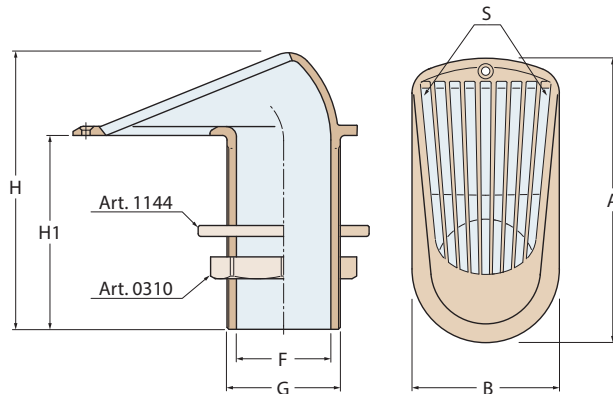

prese e scarichi a mare water intakes and thru-hulls

1112

Pres a mare serie "2000"
Grated water intake "2000" series

FILETTATURE / THREAD :
G = ISO 228/1 (BS 2779)

1112	■	■	■
Weight (gr)	2800	3500	6400
S (cm ²)	51	66.2	122
H	189	214	285
H1	130	150	200
F	64	77	101
A	200	220	293
B	100	115	145
G	2"1/2	3"	4"

Ottone sabbiato
Yellow brass ■

1112B

Pres a mare serie "2000"
Grated water intake "2000" series

FILETTATURE / THREAD :
G = ISO 228/1 (BS 2779)

1112B	■	■	■	■	■	■	■	■	■
Weight (gr)	260	360	635	917	1177	1706	2850	3600	6600
S (cm ²)	6.2	7	15	21	25.5	37	51	66.2	122
H	95	103	111	118	129	142	189	214	285
H1	75	80	85	90	100	110	130	150	200
F	11.5	15	25	33	38.5	49.5	64	77	101
A	74	81	104	118	130	154	200	220	293
B	37	40	55	64	71	84	100	115	145
G	1/2"	3/4"	1"	1"1/4	1"1/2	2"	2"1/2	3"	4"