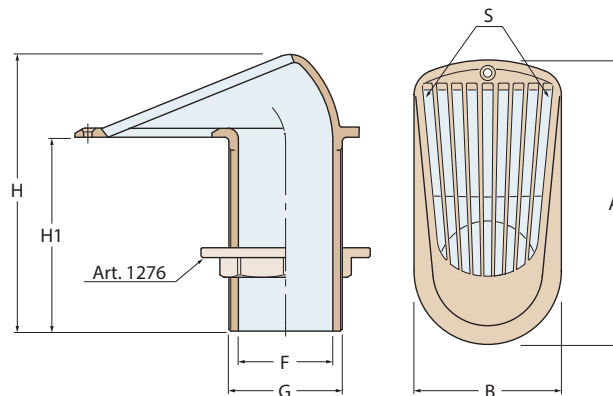

prese e scarichi a mare water intakes and thru-hulls

1112

Pres a mare serie "2000"
Grated water intake "2000" series

FILETTATURE / THREAD :
G = ISO 228/1 (BS 2779)

1112	■	■	■
Weight (gr)	2800	3500	6400
S (cm ²)	51	66.2	122
H	189	214	285
H1	130	150	200
F	64	77	101
A	200	220	293
B	100	115	145
G	2"1/2	3"	4"

Ottone sabbiato
Yellow brass ■

1112B

Pres a mare serie "2000"
Grated water intake "2000" series

FILETTATURE / THREAD :
G = ISO 228/1 (BS 2779)

1112B	■	■	■	■	■	■	■	■	■
Weight (gr)	260	360	635	917	1177	1706	2850	3600	6600
S (cm ²)	6.2	7	15	21	25.5	37	51	66.2	122
H	95	103	111	118	129	142	189	214	285
H1	75	80	85	90	100	110	130	150	200
F	11.5	15	25	33	38.5	49.5	64	77	101
A	74	81	104	118	130	154	200	220	293
B	37	40	55	64	71	84	100	115	145
G	1/2"	3/4"	1"	1"1/4	1"1/2	2"	2"1/2	3"	4"